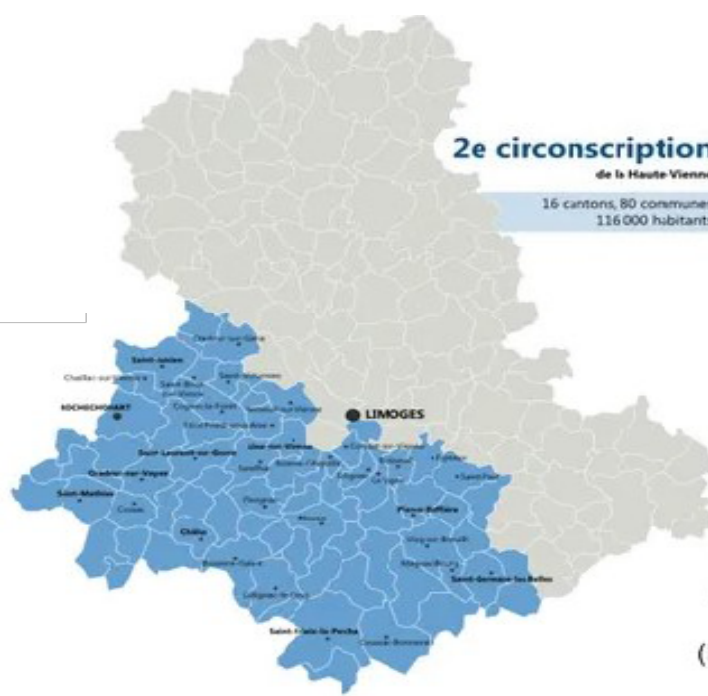

Résultats connus à

100%

57,91%

3141 voix

Stéphane Delautrette  
(Nupes)

42,09%

2283 voix

Sabrina Minguet  
(Rassemblement National)